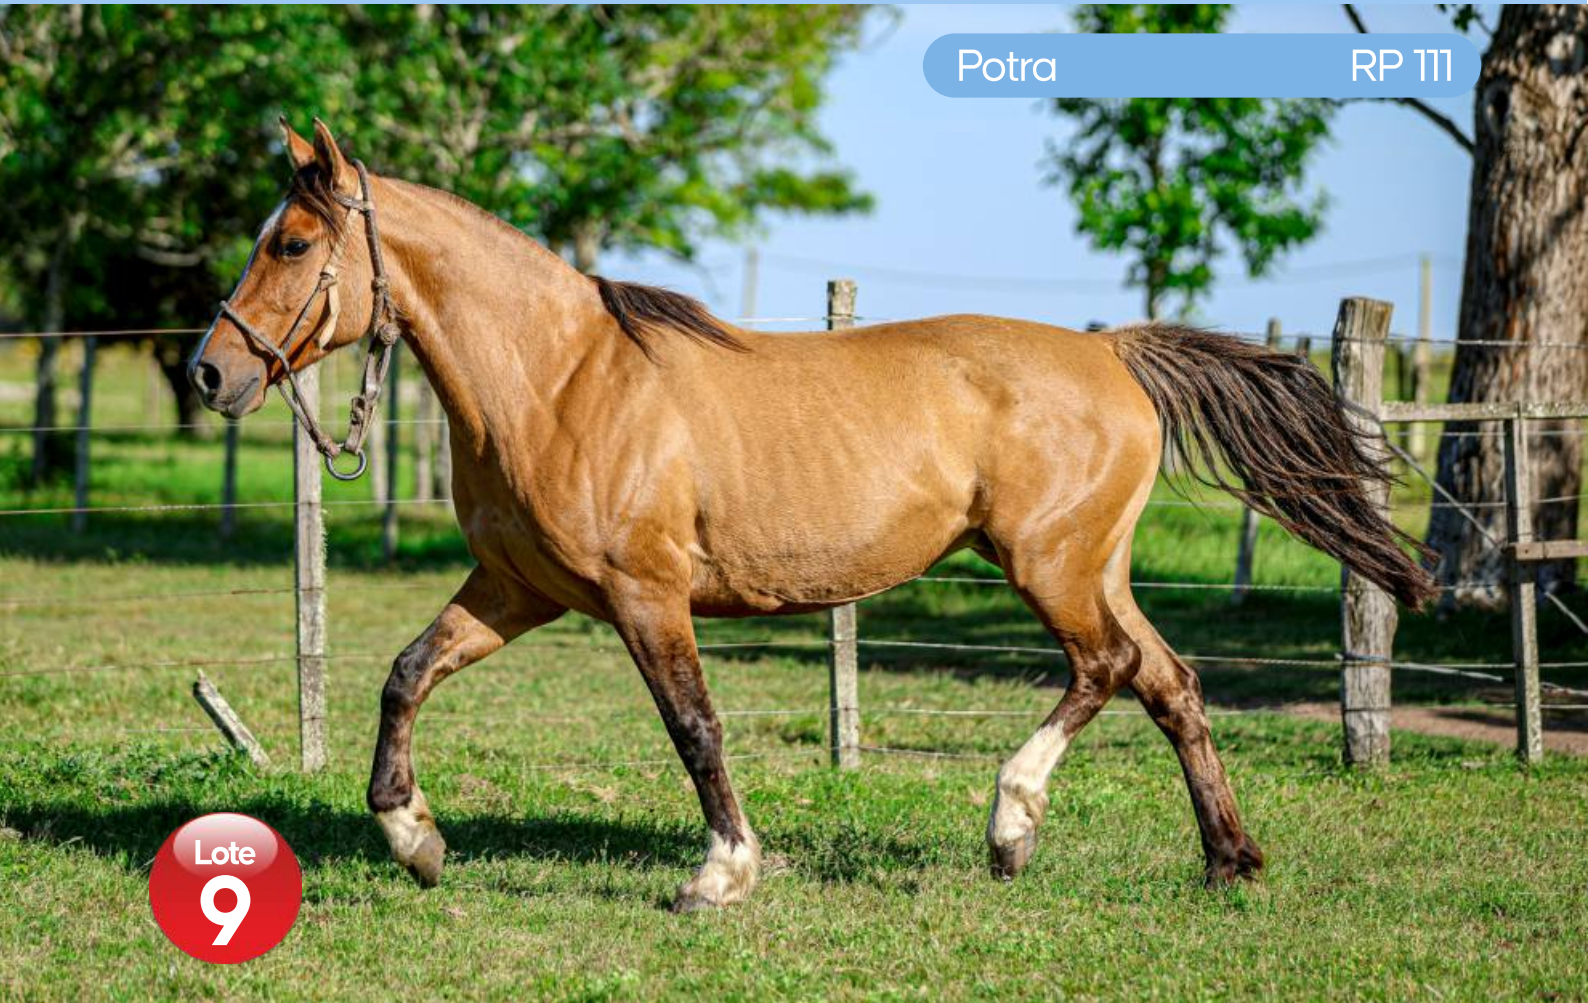

Larga y ancha de formidable costilla. Con una morfología bien funcional de cuello liviano y que se mueve con mucha naturalidad. De carácter muy dócil e inteligente.

Su madre Morera Bagual fue de andar de mis hijos en el campo por muchos años.

Loba es realmente una yegua de todo propósito.

En su Pedigrí tiene 7 generaciones de yeguas de nuestra familia.

Ubicada en JJ Castro, a 31 km de trinidad.

VER VIDEO

Pelo: Rosillo
Nacida: 15/09/2019
Doma: No
Sello: D
CC: N104
S.B.U.: 155494

Gavilán La Invernada

Campera

Morera Bagual

Corralera Bagual

Brujo

Carabina

CAMPANITA DEL BAGUALITO

Cabaña EL BAGUALITO / Miguel Larriera

Potra

RP III

VER VIDEO

Estado: Vacía sin diagnóstico.

Excepcional potra gateada, de muy lindas líneas y movimientos.

Una yegua de tipo diferente ya que su madre Patrona del Bagualito fue Res. Campeona Expo Flores 2007 y 10ma. colocada en la Marcha de Salto 2010.