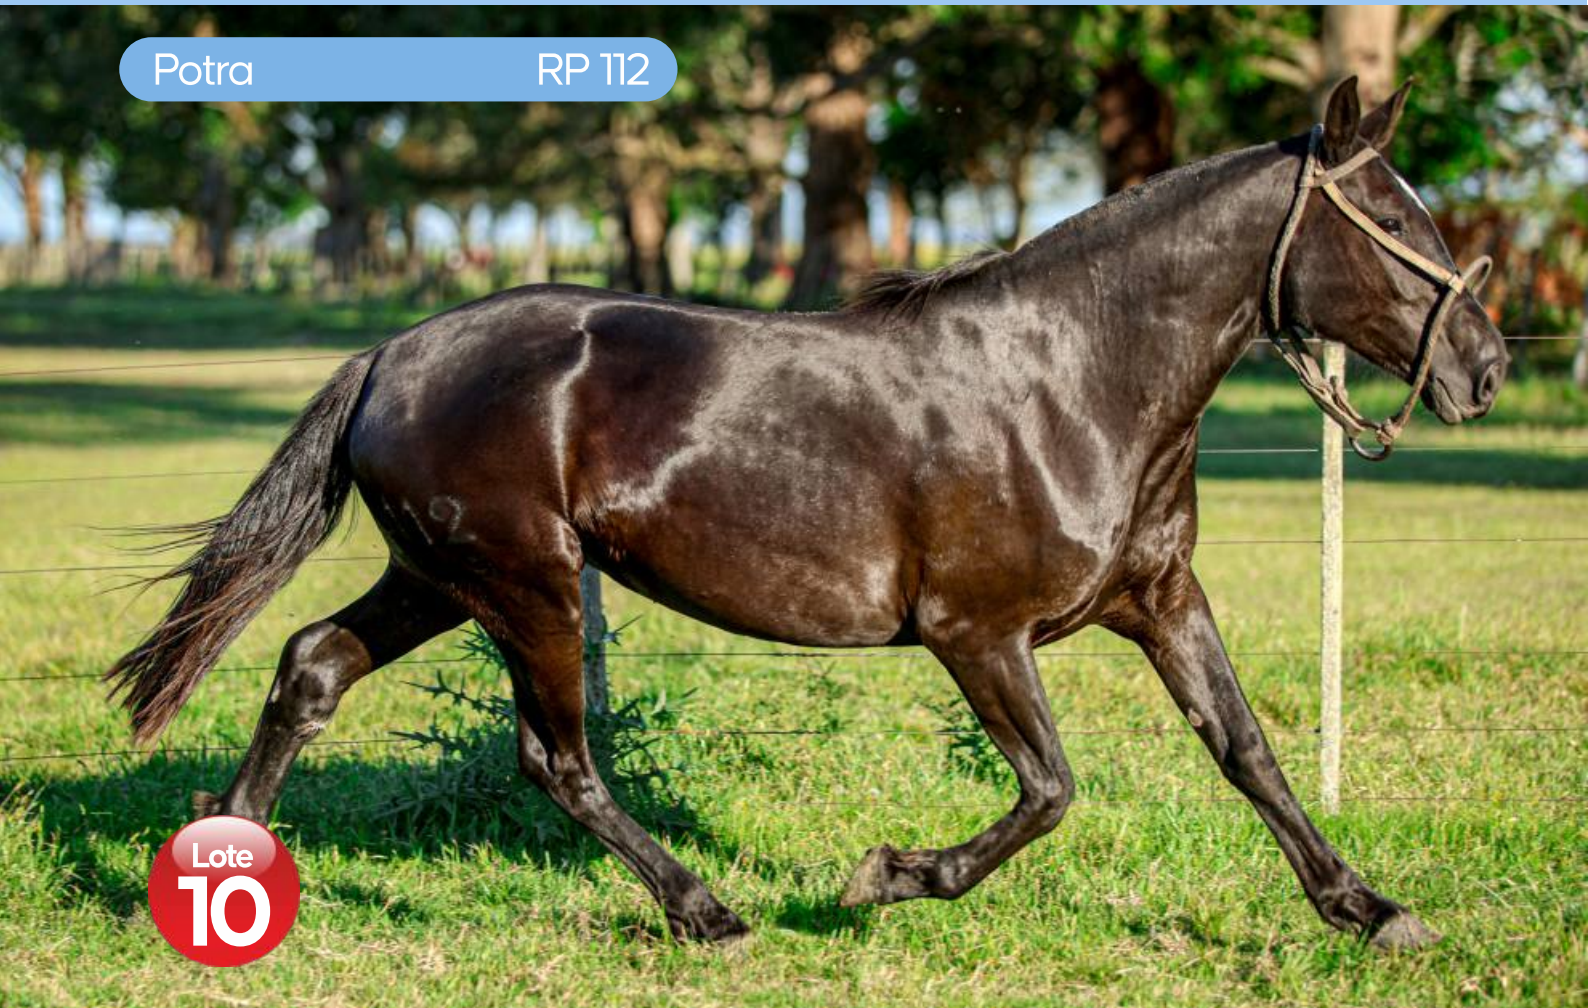

Tape Damajuana

Gavilán La Invernada

Ladina La Invernada

Ahi Veremos Zorzal

Don Justo 120

Churrinche

Ladina La Invernada

HECHICERA DEL BAGUALITO

Cabaña EL BAGUALITO / Miguel Larriera

Potra

RP T12

Lote
10

Estado: Vacía sin diagnóstico.

Destacada potra oscura, un pelo sensacional, de gran estructura y desplazamientos sensacionales.

.Con un temperamento arisco pero sin malas intenciones.

Esta potra tuvo un corte de potranca, se curó en su momento y nunca le afectó sus desplazamientos, cicatrizada hace años. Hermana entera de Bruja del Bagualito.

Ubicadas en JJ Castro, a 31 km de trinidad.