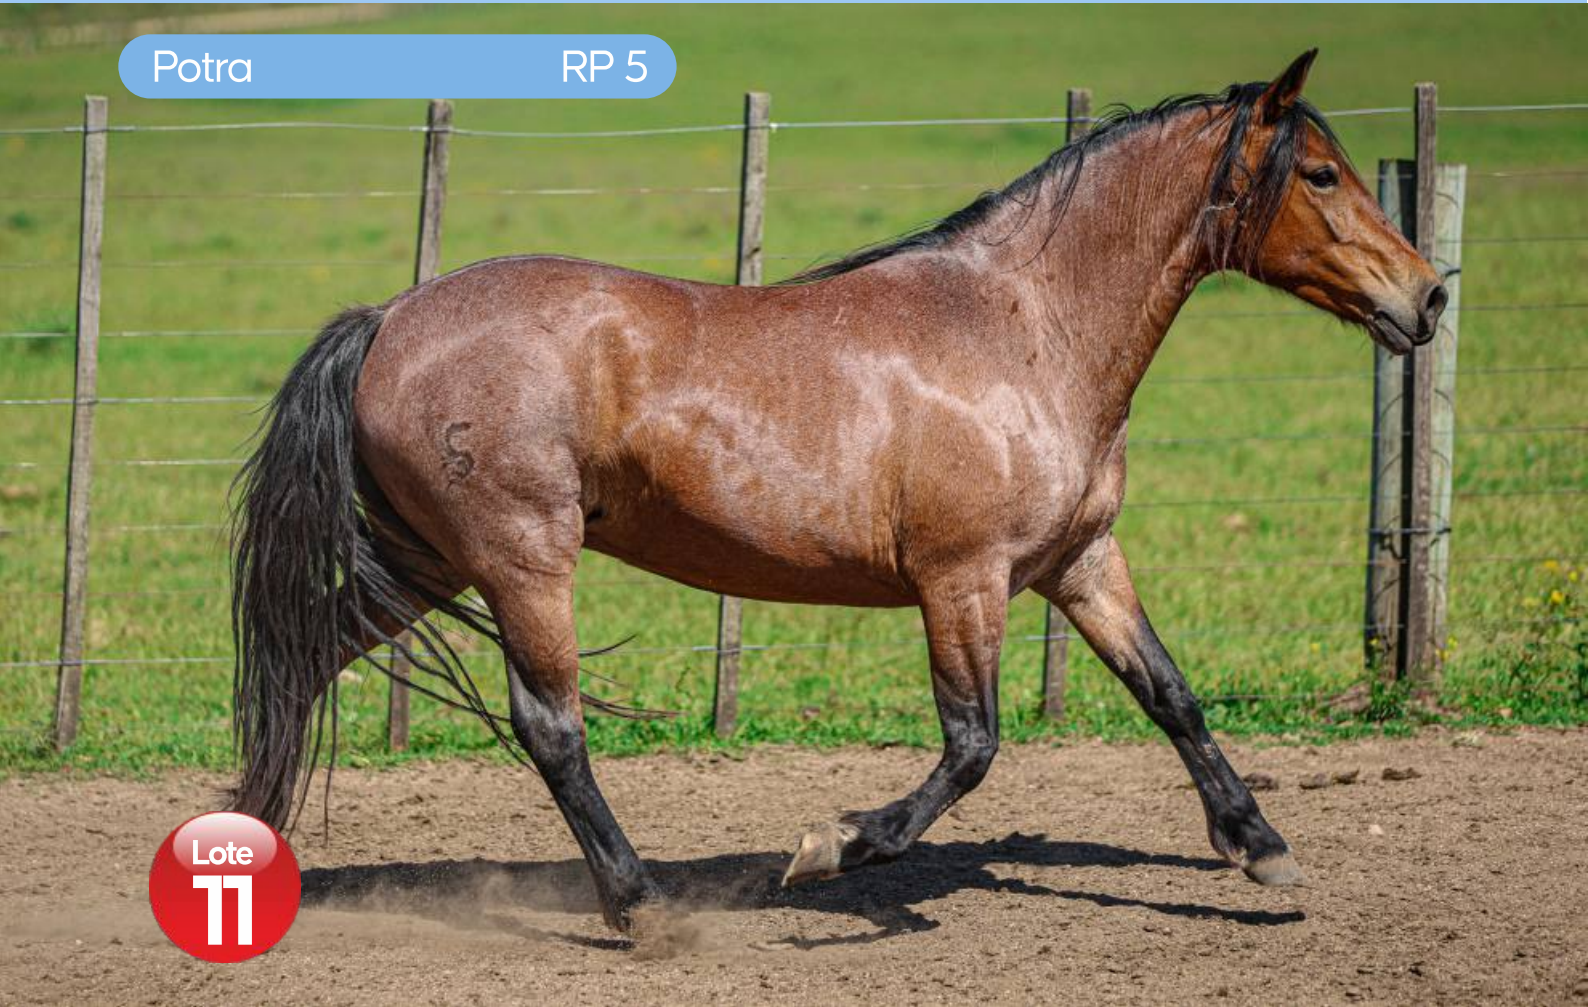

Ladina La Invernada

Poncho del Paraisal

Ñandu Poncho

Iguana

Tormenta del Bagualito

Don Perillan

La del Embrujo

Maroma

CHALCHALERA ANGELICA

Cabaña CERRO CLAVEL / Juan Ignacio Mangado Cenoz

Potra

RP 5

Estado: Vacía sin diagnóstico.

Potra rosilla colorada, con mucha fortaleza, tiene dos hermanas domadas en "Cerro Clavel", mansas, voluntariosas y nerviosas. Por padre Salto e' Tigre, sangre de Matilde Gallinal.